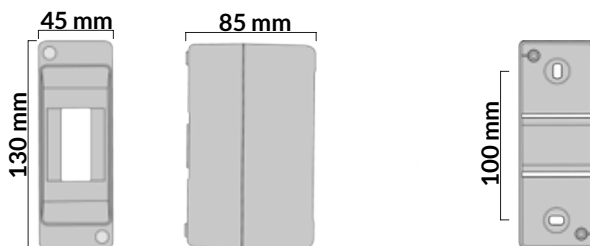

CENTRALINI DA PARETE IP20 *WALL-MOUNTED SWITCHBOARDS IP20*

CENTRALINO 1-2 MODULI - 1-2 MODULES SWITCHBOARD

Codice Code	Modules Modules	Colore Colour	Portello Door	Potenza dissipabile W Dissipating power W	Pz.
SA014011	1-2	Grigio Grey	-	5	60