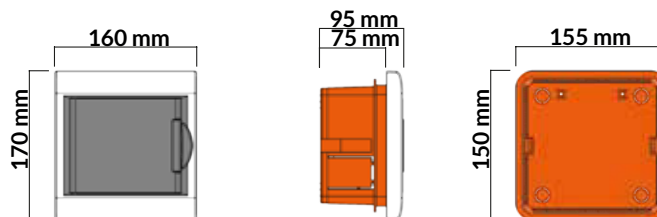

CENTRALINO 4 MODULI - 4 MODULES SWITCHBOARD

Codice Code	Modules Modules	Colore Colour	Portello Door	Potenza dissipabile W Dissipating power W	Pz.
SA014004	4	Bianco White	Fumè	9	8
SA014704	4	Nero Black	Fumè	9	8
SA014604	4	Bianco White	Bianco White	9	8