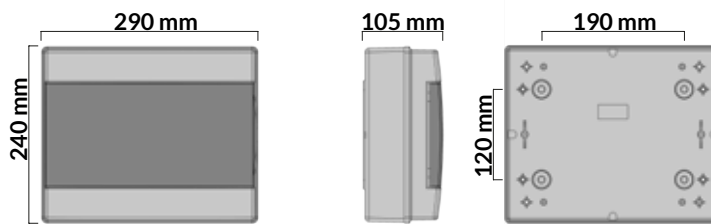

CENTRALINO 12 MODULI - 12 MODULES SWITCHBOARD

Codice Code	Modules Modules	Colore Colour	Portello Door	Potenza dissipabile W Dissipating power W	Pz.
SA014512	12	Grigio Grey	Fumè	18	8