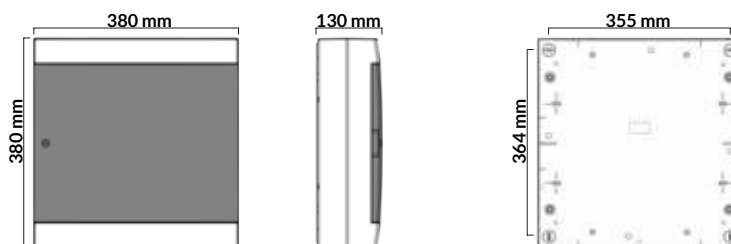

CENTRALINO 36 MODULI CON PORTELLO
36 MODULE SWITCHBOARD WITH DOOR

Codice Code	Modules Modules	Colore Colour	Portello Door	Potenza dissipabile W Dissipating power W	Pz.
SA014336	36	Bianco White	Fumè	37	1
SA014436	36	Grigio Grey	Fumè	37	1