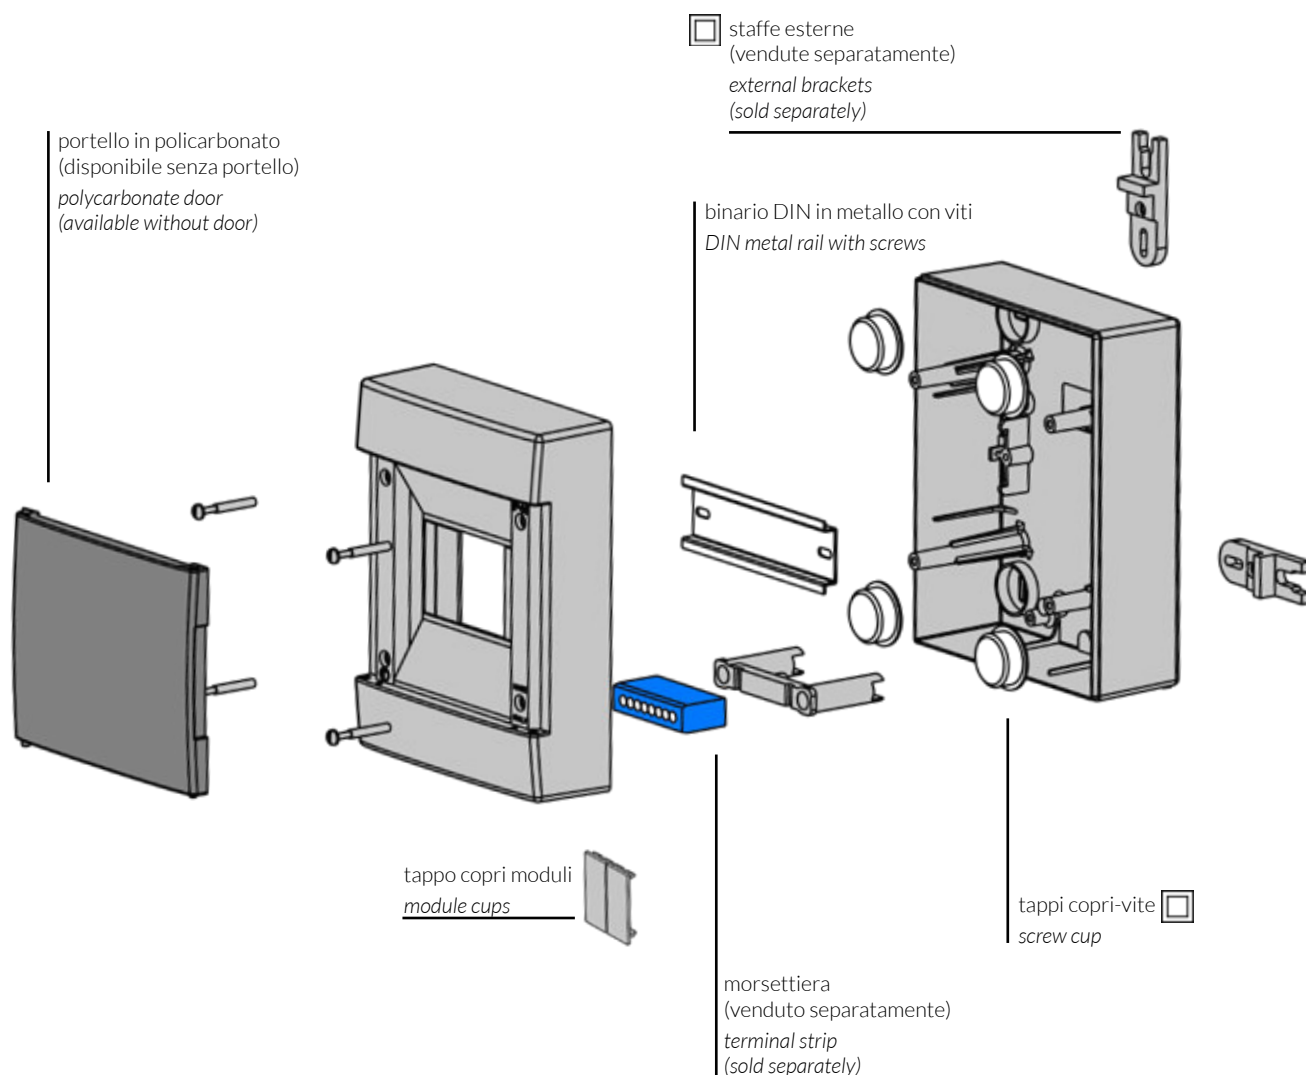

CENTRALINI DA PARETE IP40 *WALL-MOUNTED SWITCHBOARDS IP40* **CE**

1. In tecnopolimero isolante non propagante la fiamma
   - Portello in policarbonato (disponibile senza)
   - Glow wire test: 650°C
   - Ball pressure test: 70°C
   - Impact test: IK 08
   - Temperatura di esercizio: -25°C +60°C
   - Grado di protezione: IP40
   - Standard: CEI EN 60670-1 / CEI EN 60670-24
   - Tensione nominale 400V
2. *Flame retardant insulating technopolymer*
   - *Polycarbonate door (available without door)*
   - *Glow wire test: 650°C*
   - *Ball pressure test: 70°C*
   - *Impact test: IK 08*
   - *Operating temperature: -25°C +60°C*
   - *Protection rating: IP40*
   - *Standard: CEI EN 60670-1 / CEI EN 60670-24*
   - *Rated voltage 400V*

Isolamento completo per garantire protezione contro i contatti indiretti (EN 61439-1). Il doppio isolamento viene garantito grazie all'utilizzo delle staffe di fissaggio o tramite i tappi coprivite in dotazione.

Complete insulation for guaranteed protection against indirect contacts (EN 61439-1). The double insulation from the installation with external brackets or the usage of screw cups.

Colori disponibili *available colours*

RAL 7035

RAL 9002