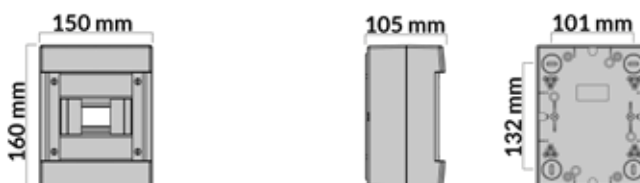

CENTRALINO 4 MODULI SENZA PORTELLO
4 MODULE SWITCHBOARD WITHOUT DOOR