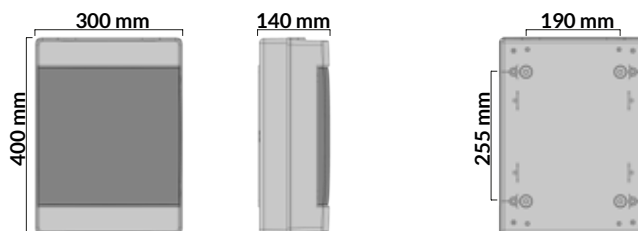

CENTRALINO 24 MODULI - 24 MODULES SWITCHBOARD

Codice Code	Modules Modules	Colore Colour	Portello Door	Potenza dissipabile W Dissipating power W	Pz.
SA014524	24	Grigio Grey	Fumè	27	1