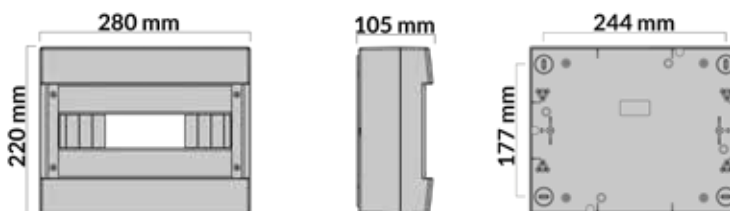

CENTRALINO 12 MODULI SENZA PORTELLO 12 MODULE SWITCHBOARD WITHOUT DOOR

Codice Code	Modules Modules	Colore Colour	Portello Door	Potenza dissipabile W Dissipating power W	Pz.
SA014112	12	Grigio Grey	-	30	8