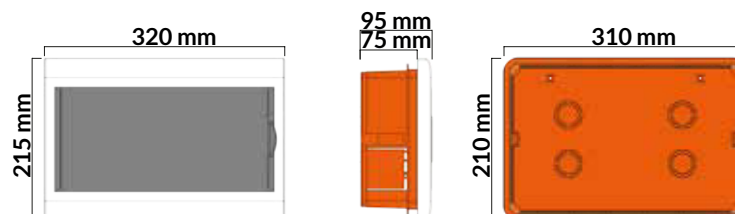

CENTRALINO 12 MODULI - 12 MODULES SWITCHBOARD

Codice Code	Modules Modules	Colore Colour	Portello Door	Potenza dissipabile W Dissipating power W	Pz.
SA014015	12	Bianco White	Fumè	24	8
SA014715	12	Nero Black	Fumè	24	8
SA014615	12	Bianco White	Bianco White	24	8