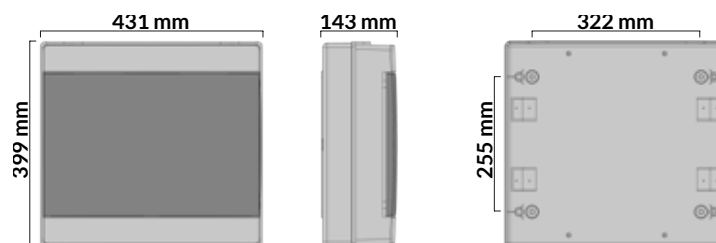

CENTRALINO 36 MODULI - 36 MODULES SWITCHBOARD

Codice Code	Modules Modules	Colore Colour	Portello Door	Potenza dissipabile W Dissipating power W	Pz.
SA014536	36	Grigio Grey	Fumè	43	1