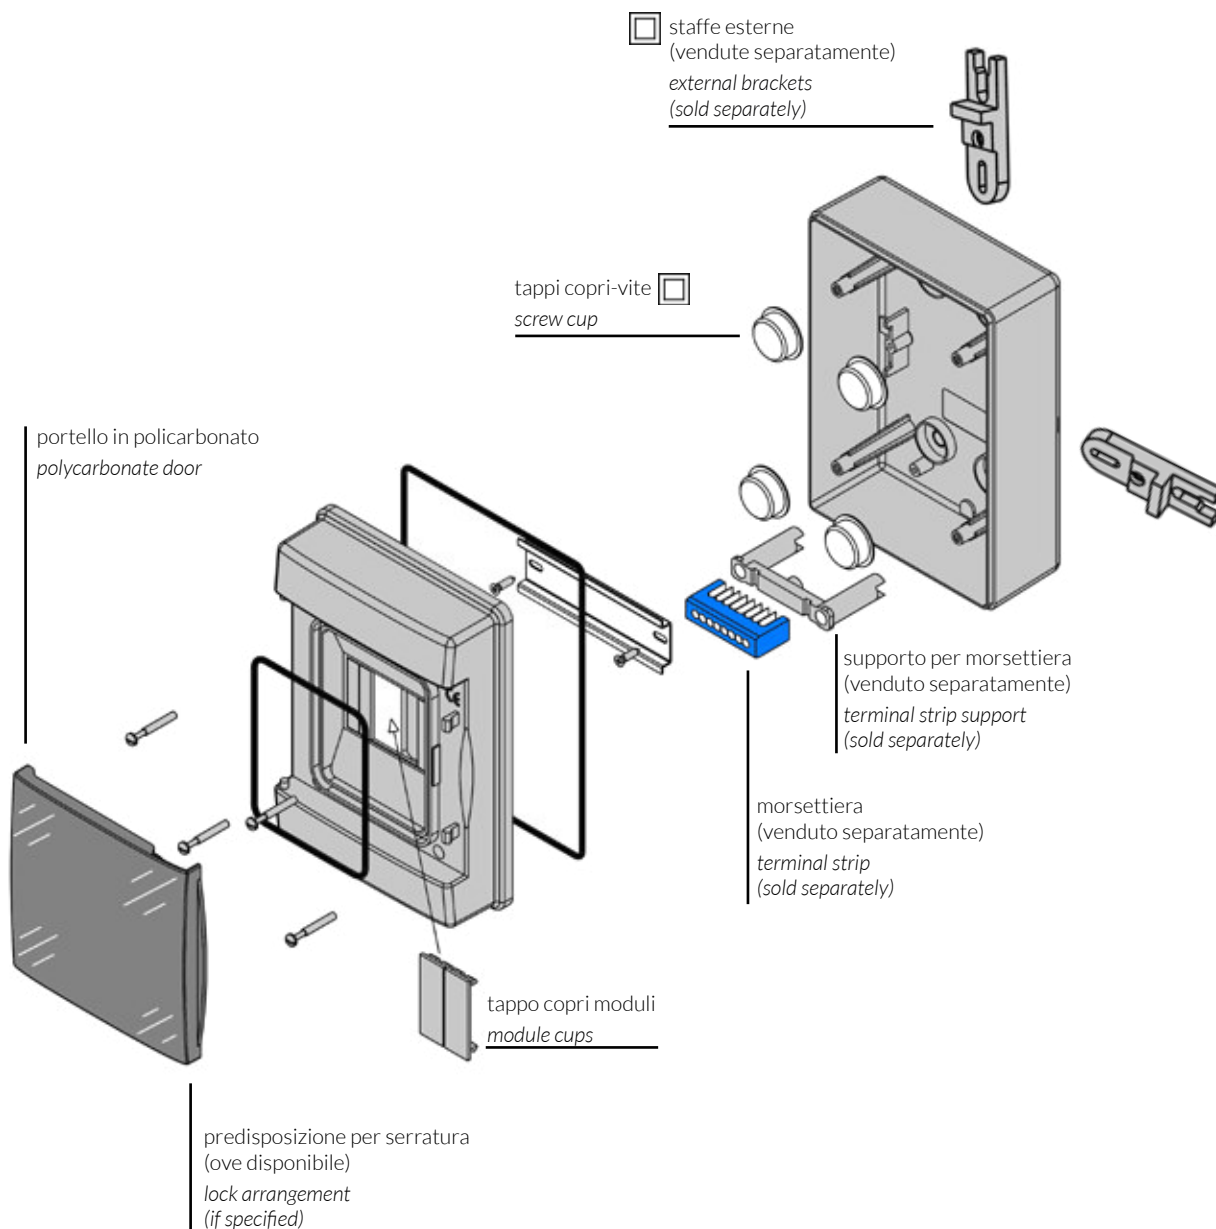

CENTRALINI DA PARETE IP65 WALL-MOUNTED SWITCHBOARDS IP65 **CE**

1. In tecnopolimero isolante non propagante la fiamma
   - Portello in policarbonato
   - Glow wire test: 650°C
   - Ball pressure test: 70°C
   - Impact test: IK 08
   - Temperatura di esercizio: -25°C +60°C
   - Grado di protezione: IP65
   - Standard: CEI EN 60670-1 / CEI EN 60670-24
   - Tensione nominale 400V
   - Tensione nominale di isolamento 1000V
2. *Flame retardant insulating technopolymer*
   - *Polycarbonate door*
   - *Glow wire test: 650°C*
   - *Ball pressure test: 70°C*
   - *Impact test: IK 08*
   - *Operating temperature: -25°C +60°C*
   - *Protection rating: IP65*
   - *Standard: CEI EN 60670-1 / CEI EN 60670-24*
   - *Rated voltage 400V*
   - *Rated insulation voltage 1000V*

: Isolamento completo per garantire protezione contro i contatti indiretti (EN 61439-1). Il doppio isolamento viene garantito grazie all'utilizzo delle staffe di fissaggio o tramite i tappi coprivite in dotazione.

Complete insulation for guaranteed protection against indirect contacts (EN 61439-1). The double insulation from the installation with external brackets or the usage of screw cups.