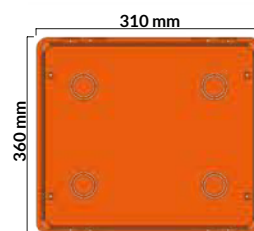

CENTRALINO 24 MODULI - 24 MODULES SWITCHBOARD

Codice Code	Modules Modules	Colore Colour	Portello Door	Potenza dissipabile W Dissipating power W	Pz.
SA014024	24	Bianco White	Fumè	35	1
SA014724	24	Nero Black	Fumè	35	1
SA014624	24	Bianco White	Bianco White	35	1