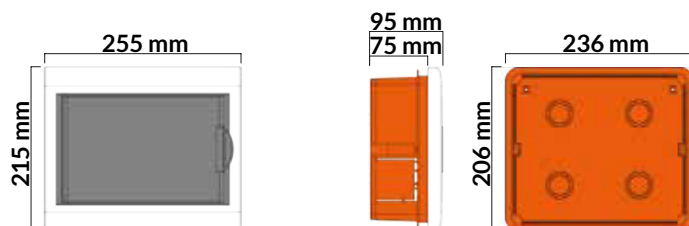

CENTRALINO 8 MODULI - 8 MODULES SWITCHBOARD

Codice Code	Modules Modules	Colore Colour	Portello Door	Potenza dissipabile W Dissipating power W	Pz.
SA014008	8	Bianco White	Fumè	18	10
SA014708	8	Nero Black	Fumè	18	10
SA014608	8	Bianco White	Bianco White	18	10