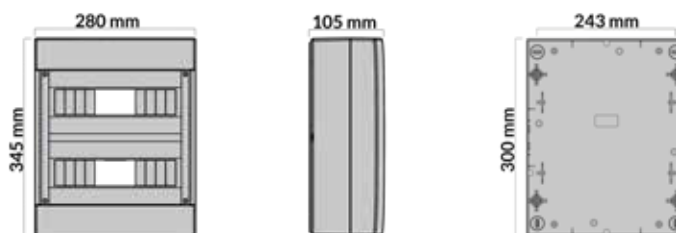

CENTRALINO 24 MODULI SENZA PORTELLO 24 MODULE SWITCHBOARD WITHOUT DOOR

Codice Code	Modules Modules	Colore Colour	Portello Door	Potenza dissipabile W Dissipating power W	Pz.
SA014124	24	Grigio Grey	-	37	1