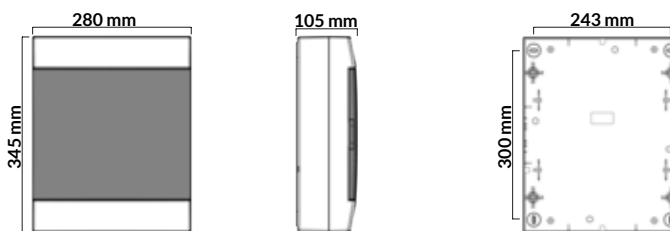

CENTRALINO 24 MODULI CON PORTELLO
24 MODULE SWITCHBOARD WITH DOOR

Codice Code	Modules Modules	Colore Colour	Portello Door	Potenza dissipabile W Dissipating power W	Pz.
SA014324	24	Bianco White	Fumè	18	1
SA014424	24	Grigio Grey	Fumè	18	1