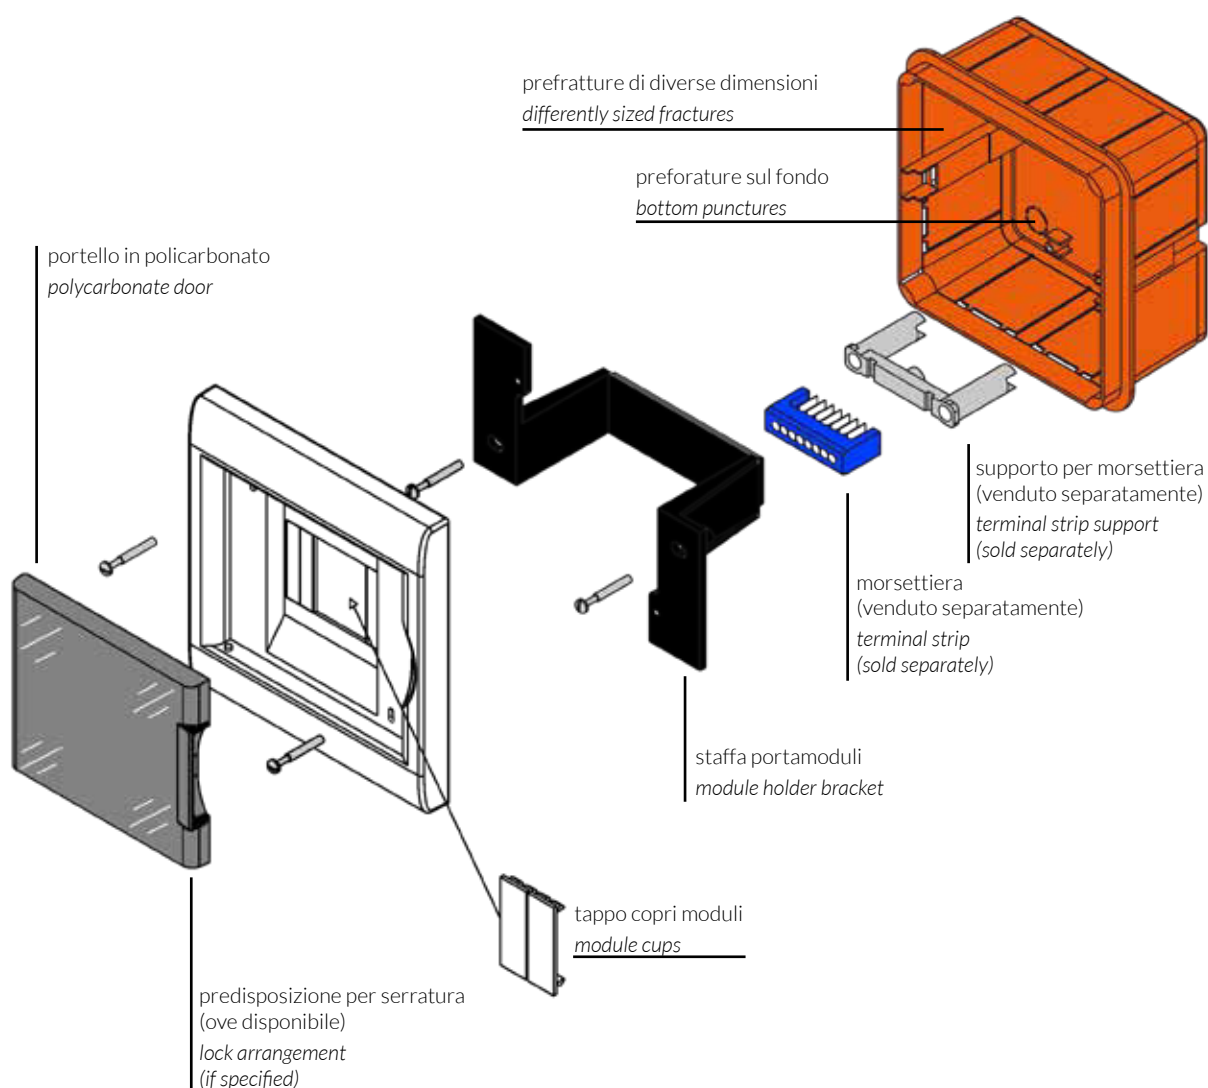

CENTRALINI AD INCASSO IP40 *RECESSED SWITCHBOARDS IP40* **CE**

- In tecnopolimero isolante non propagante la fiamma
- Portello in policarbonato
- Glow wire test: 650°C
- Ball pressure test: 75°C
- Impact test: IK 07
- Temperatura di esercizio: -25°C +60°C
- Grado di protezione: IP40
- Standard: CEI EN 60670-1 / CEI EN 60670-24
- Guida DIN: modelli 4-8-12 moduli in tecnopolimero; 24-36-54 moduli in acciaio zincato
- Tensione nominale 400V
- *Flame retardant insulating technopolymer*
- *Polycarbonate door*
- *Glow wire test: 650°C*
- *Ball pressure test: 75°C*
- *Impact test: IK 07*
- *Operating temperature: -25°C +60°C*
- *Protection rating: IP40*
- *Standard: CEI EN 60670-1 / CEI EN 60670-24*
- *DIN lead: models 4-8-12 technopolymer modules; 24-36-54 galvanized steel modules*
- *Rated voltage 400V*

Colori disponibili *available colours*

Cornice <i>Frame</i>	RAL 9002	RAL 9017	RAL 9002
Portello <i>Door</i>	Fumè	Fumè	RAL 9002