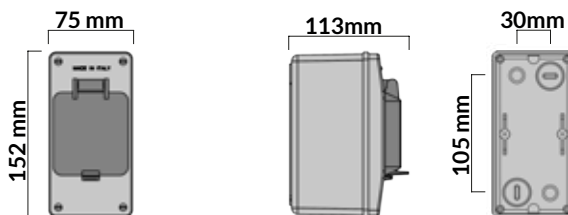

CENTRALINO 2 MODULI - 2 MODULES SWITCHBOARD

Codice Code	Modules Modules	Colore Colour	Portello Door	Potenza dissipabile W Dissipating power W	Pz.
SA014502	2	Grigio Grey	Fumè	6	20