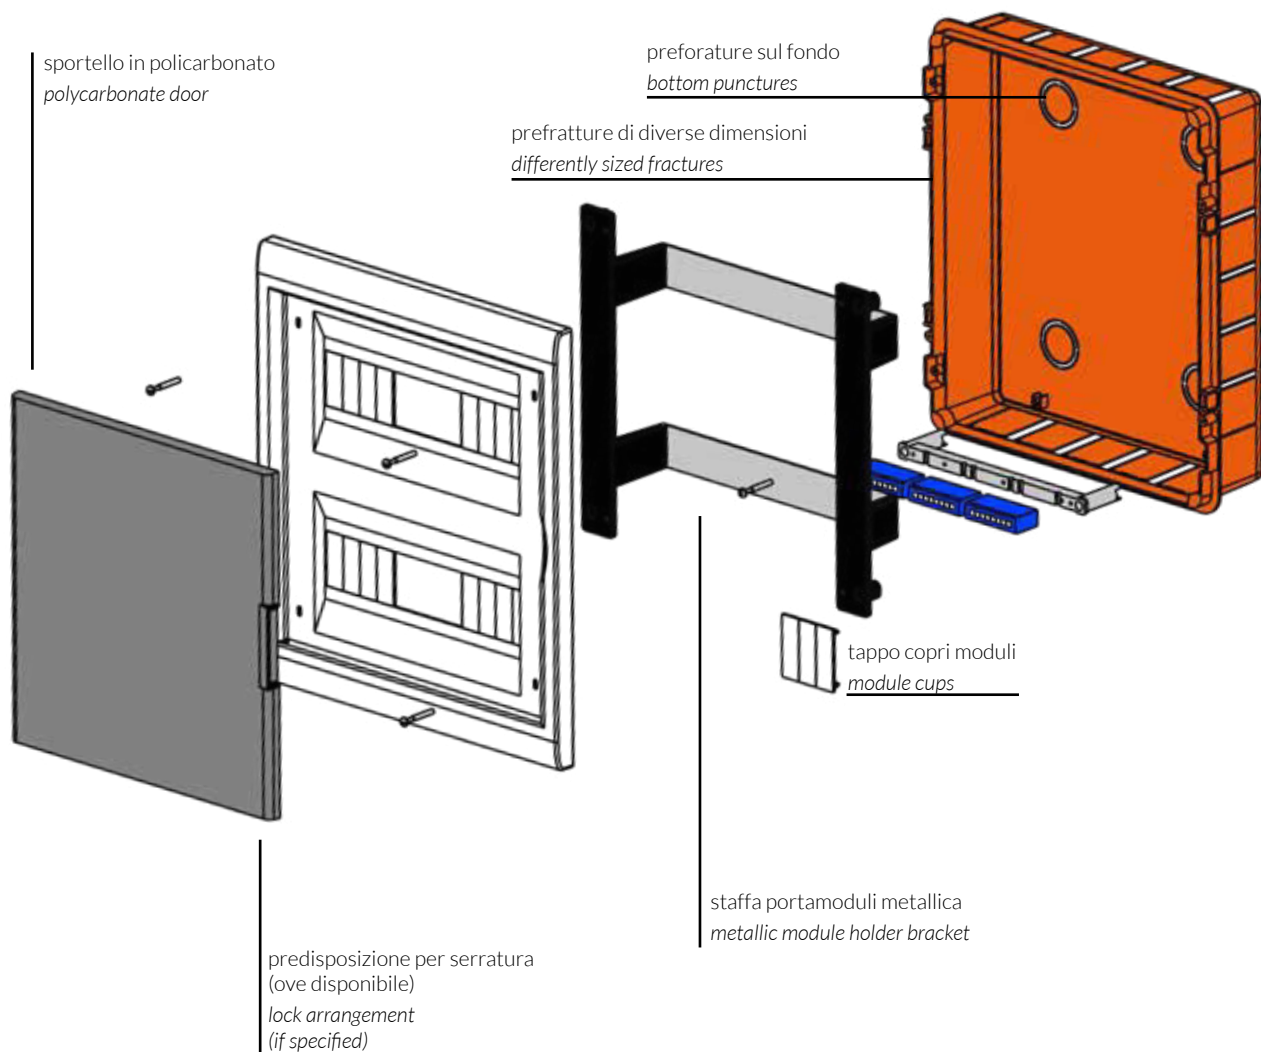

CENTRALINI DI DISTRIBUZIONE *DIAMONDS LINE*