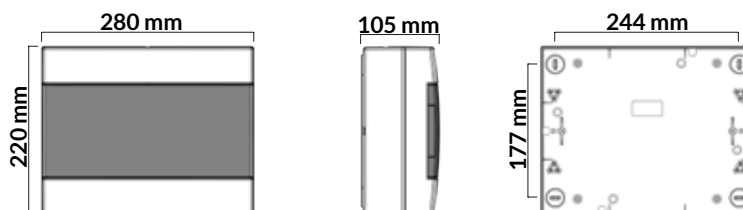

CENTRALINO 12 MODULI CON PORTELLO 12 MODULE SWITCHBOARD WITH DOOR

Codice Code	Modules Modules	Colore Colour	Portello Door	Potenza dissipabile W Dissipating power W	Pz.
SA014312	12	Bianco White	Fumè	17	8
SA014412	12	Grigio Grey	Fumè	17	8