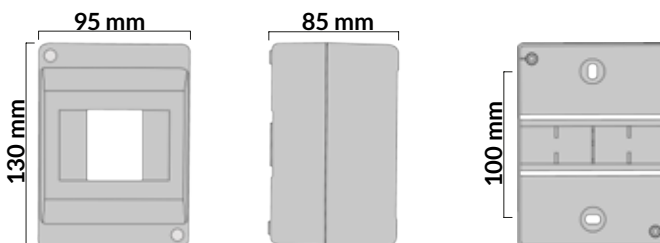

CENTRALINO 2-4 MODULI - 2-4 MODULES SWITCHBOARD

Codice Code	Modules Modules	Colore Colour	Portello Door	Potenza dissipabile W Dissipating power W	Pz.
SA014012	2-4	Grigio Grey	-	6	30