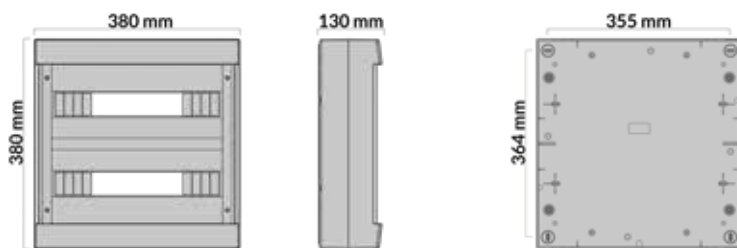

CENTRALINO 36 MODULI SENZA PORTELLA
36 MODULE SWITCHBOARD WITHOUT DOOR

Codice Code	Modules Modules	Colore Colour	Portello Door	Potenza dissipabile W Dissipating power W	Pz.
SA014136	36	Grigio Grey	-	80	1