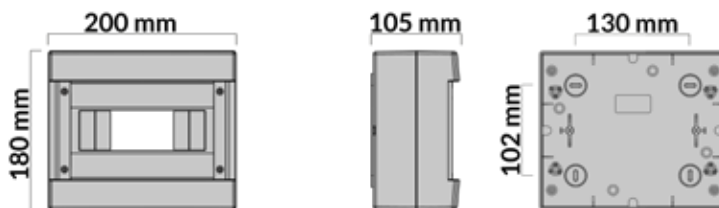

CENTRALINO 8 MODULI SENZA PORTELLO 8 MODULE SWITCHBOARD WITHOUT DOOR

Codice Code	Modules Modules	Colore Colour	Portello Door	Potenza dissipabile W Dissipating power W	Pz.
SA014108	8	Grigio Grey	-	20	12