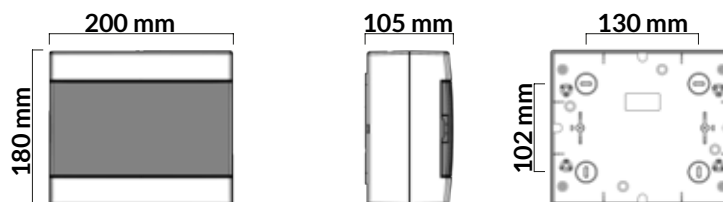

CENTRALINO 8 MODULI CON PORTELLO 8 MODULE SWITCHBOARD WITH DOOR

Codice Code	Modules Modules	Colore Colour	Portello Door	Potenza dissipabile W Dissipating power W	Pz.
SA014308	8	Bianco White	Fumè	14	12
SA014408	8	Grigio Grey	Fumè	14	12