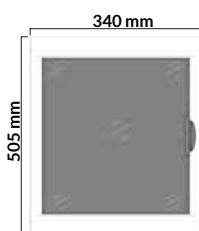

CENTRALINO 24 MODULI - 24 MODULES SWITCHBOARD

Codice Code	Modules Modules	Colore Colour	Portello Door	Potenza dissipabile W Dissipating power W	Pz.
SA014024	24	Bianco White	Fumè	35	1
SA014724	24	Nero Black	Fumè	35	1
SA014624	24	Bianco White	Bianco White	35	1